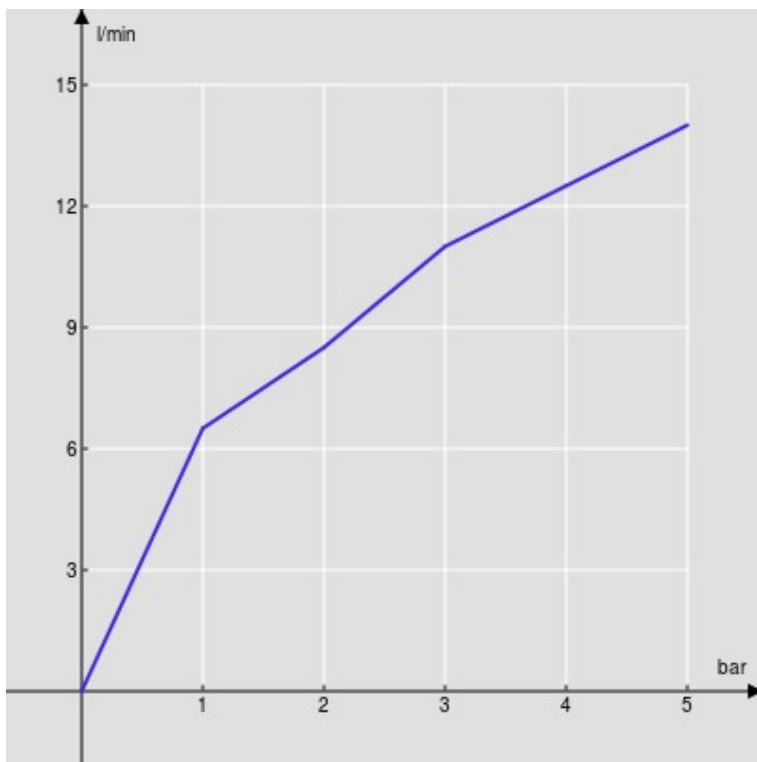

SPECIFICHE

Monocomando a bacinella

Chrome

Aeratore anticalcare M 24 x 1

Scarico 1 1/4" push

Flessibili inox ø 3/8"

Limitatore di portata con freno al 50%

Imballo: 56,5 x 29 x 7,1 cm / 0,011633 m³ / 3,24 kg

CERTIFICAZIONI

DIAGRAMMA DI PORTATA: ACQUA CALDA/FREDDA

— Aeratore

DIAGRAMMA DI PORTATA: ACQUA MISCELATA

— Aeratore