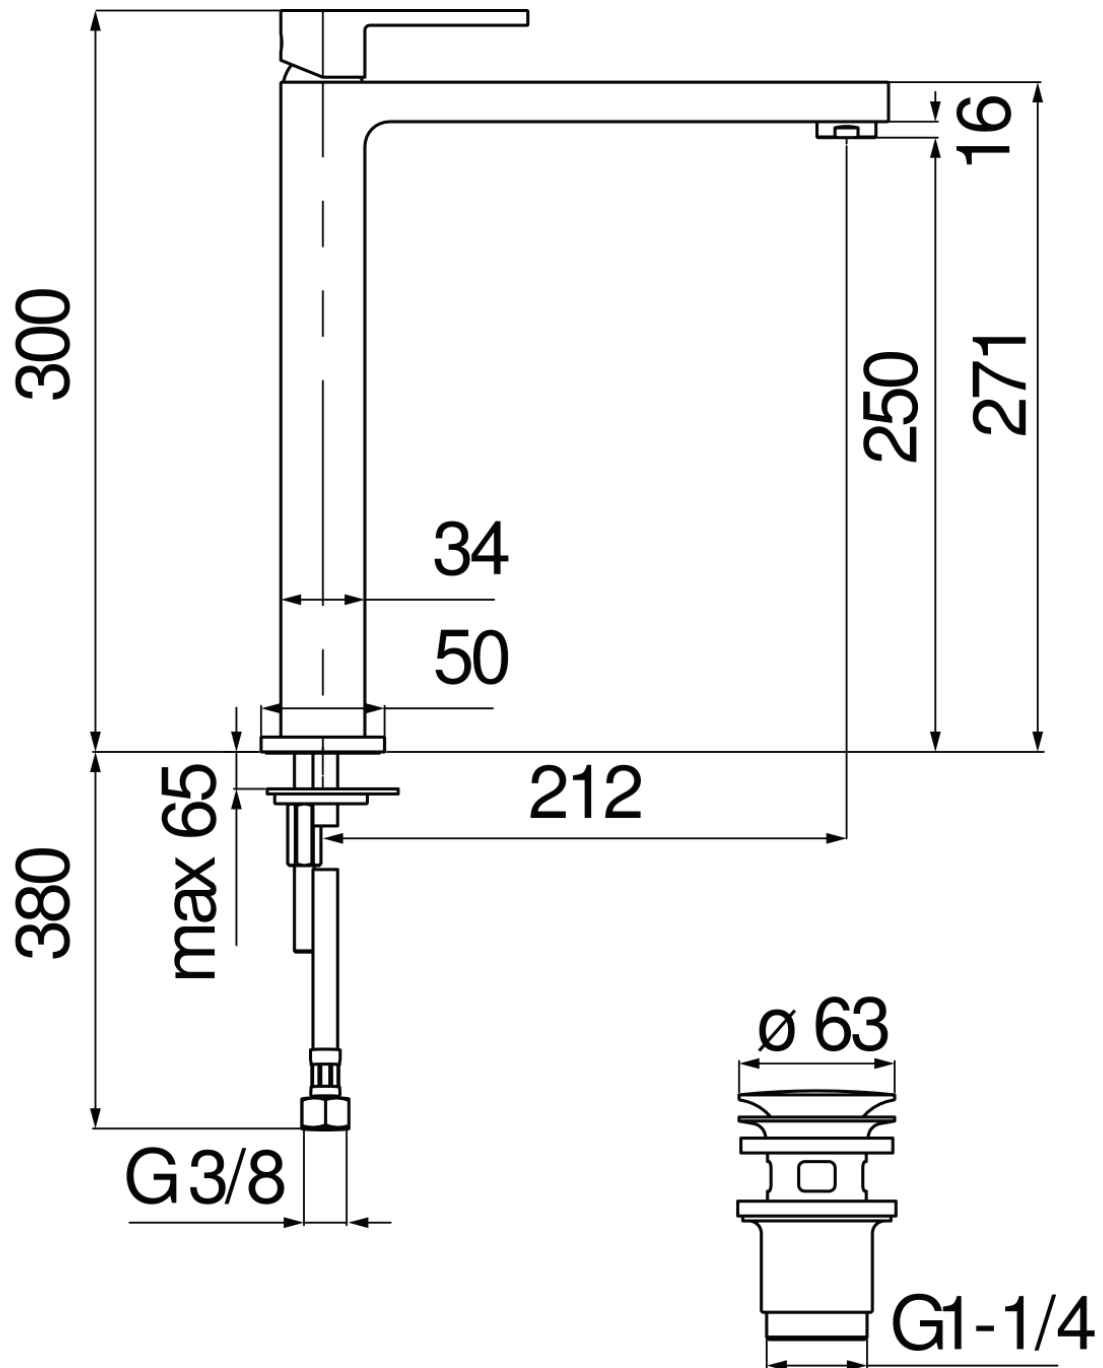

SPECIFICHE

Monocomando a bacinella

Chrome

Aeratore anticalcare M 24 x 1

Scarico 1 1/4" push

Flessibili inox ø 3/8"

Limitatore di portata con freno al 50%

Imballo: 56,5 x 29 x 7,1 cm / 0,011633 m³ / 3,24 kg

CERTIFICAZIONI

DIAGRAMMA DI PORTATA: ACQUA CALDA/FREDDA

— Aeratore

DIAGRAMMA DI PORTATA: ACQUA MISCELATA

— Aeratore