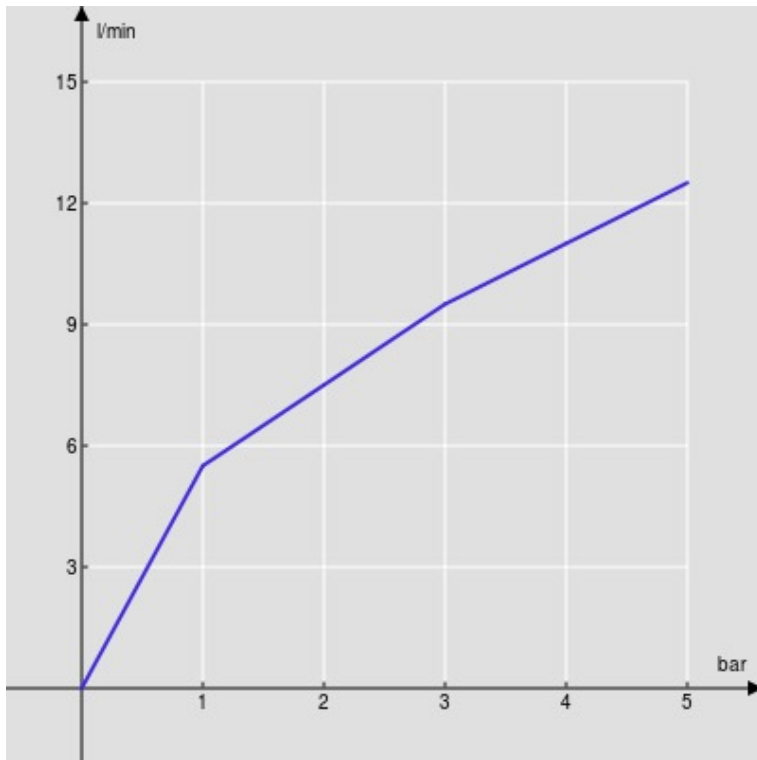

SPECIFICHE

Monocomando a bacinella

Chrome

Aeratore anticalcare M 24 x 1

Scarico 1 1/4" push

Flessibili inox ø 3/8"

Limitatore di portata con freno al 50%

Imballo: 56,5 x 29 x 7,1 cm / 0,011633 m³ / 3,24 kg

CERTIFICAZIONI

DIAGRAMMA DI PORTATA: ACQUA CALDA/FREDDA

— Aeratore

DIAGRAMMA DI PORTATA: ACQUA MISCELATA

— Aeratore